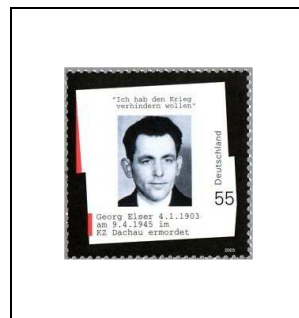

Allemagne fédérale

2003

Femme de l'histoire allemande
Marie Juchacz,
femme politique

1,00 € 2133

Curiosités

La maison du compositeur
L. van Beethoven, à Bonn

Dentelé 14

1,44 € 2134

Autoadhésif

1,44 € 2134A

le monument au
poète et écrivain
Theodor Fontane,
à Neuruppin

2,20 € 2135

Fondation Culturelle des Länder

144 c 2136

Centenaire de la naissance de Georg Elser (1903-1945)

Millénaire de la ville de Kronach

45 c 2137

55 c 2138

40e anniversaire du Traité sur la Coopération franco-allemande

55 c 2139

Curiosités

Année de la Bible

55 c 2140

La Staatsgalerie
de Stuttgart
(1984)

1,80 € 2141

Le Cavalier de
Bamberg
(moyen âge)

2,00 € 2142

Figure de proue
du
navire-restaurant
« Seute Deem »
de Bremerhaven

2,60 € 2150

Maisons à pignon
de Wismar

4,10 € 2151