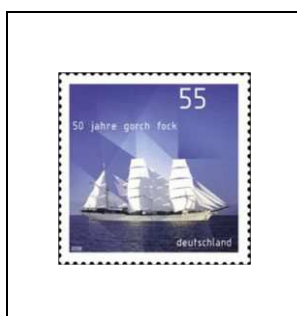

125e anniversaire de la ligne de chemin de fer de Drachenfels

45 c

2508

Personnalité Hermann Schulze-Delitzsch (1808-1883), homme politique et juriste

90 c

2509

Cinquantième du grand voilier école « Gorch Fock »