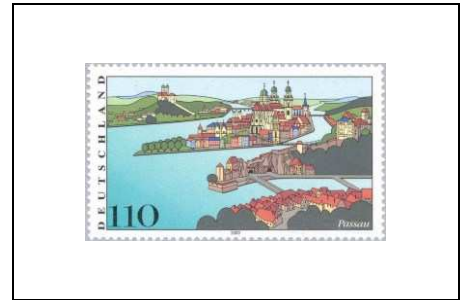

Images d'Allemagne Passau