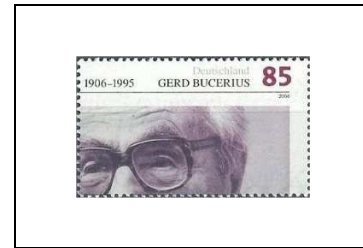

Allemagne fédérale

2006

500^e anniversaire de l'Université Viadrina de Francfort-sur-l'Oder

55 c 2356

Flore Fleur Lis orangé

390 c 2357

Personnalité Gerd Bucerius (1906-1995)

85 c 2358