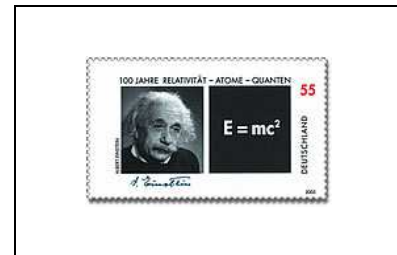

45 c

2301

45 c

2302

Centenaire de la théorie de la
relativité du physicien
Albert Einstein (1879-1955)