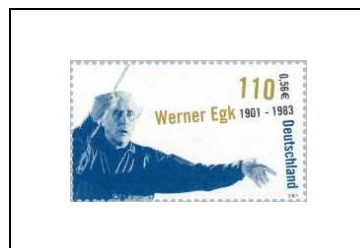

Centenaire de la naissance du compositeur et chef d'orchestre Werner Egk (1901-1983)

110 p

2018

Curiosités

Dentelés 10 1/2 x 11 sur 3 côtés

Hôtel de ville de
Wernigerode

10 p

2019