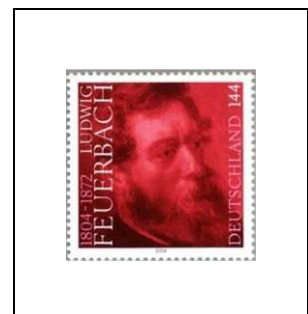

2234

55 c

2235

**Personnalité
Bicentenaire de la
naissance de
Ludwig Feuerbach
(1804-1872)**

144 c

2236

Navire

**75^e anniversaire de l'obtention du Ruban bleu par le paquebot
« Bremen »**